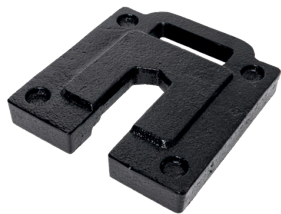

Bolsa de transporte

Botones grandes y sencillos para un montaje rápido

Precio económico

Tamaños y pesos:

3 x 3 m → 21,8 kg

3 x 4,5 m → 22,9 kg

El gráfico está certificado B1

Opciones

Carpa con canopy

Carpa con canopy y media pared

Carpa con canopy y pared completa

Carpa con canopy y varias paredes

CARPA

comparación y opciones

Accesorios

Placa de acero 5 KG

Bolsa de arena

Juego de porta-banderas

Conector

Adecuado para cualquier ocasión

Llame la atención, despierte el interés, reclame el lugar y haga publicidad con una carpa impresionante.

- Señalización resistente a la intemperie
- Montaje fácil y rápido
- Productos portátiles para exteriores, para que pueda llevarlos fácilmente de un evento a otro