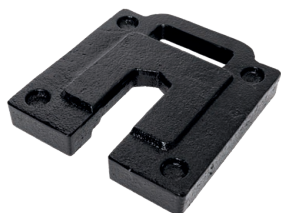

Draagtas

Grote en eenvoudige drukknoppen voor het snel opzetten

Budgetvriendelijke prijzen

Maten en gewichten:

3 x 3 m → 21,8 kg

3 x 4,5 m → 22,9 kg

Print is B1 gecertificeerd

Opties

Tent met canopy

Tent met canopy en halve wand

Tent met canopy en volledige wand

Tent met canopy en meerdere wanden

TENT

vergelijking & opties

Accessoires

Staalplaat 5 KG

Zandzak

Vlaggenhouder Set

Connector

Geschikt voor elke gelegenheid

Trek de aandacht, wek interesse, claim de locatie en maak reclame met een indrukwekkende tent!

- Weerbestendige signage
- Eenvoudig en snel op te zetten
- Draagbare outdoorproducten, dus je kunt ze eenvoudig van event naar event meenemen