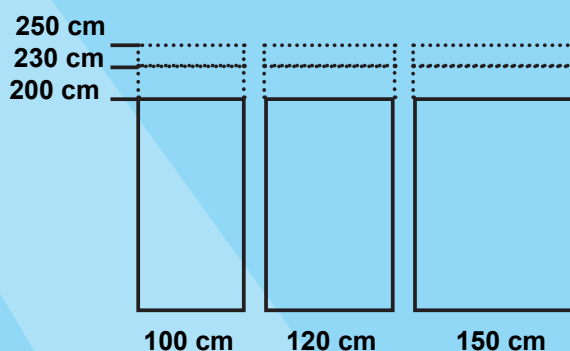

FlexFrame

Ein System – unendliche Möglichkeiten

- ✓ Anpassungsfähiges und modulares System
- ✓ Einfacher, werkzeugloser Aufbau
- ✓ Wiederverwendbar für zukünftige Veranstaltungen
- ✓ Stabiler Aluminiumrahmen
- ✓ Verpackt in einer Tasche
- ✓ Silberner oder schwarzer Rahmenfarbe
- ✓ Kann mit zahlreichem Zubehör aufgerüstet werden
- ✓ Option für einen Vollflächendruck
- ✓ Beleuchtung mit optionalen Wand LEDs

Zubehör